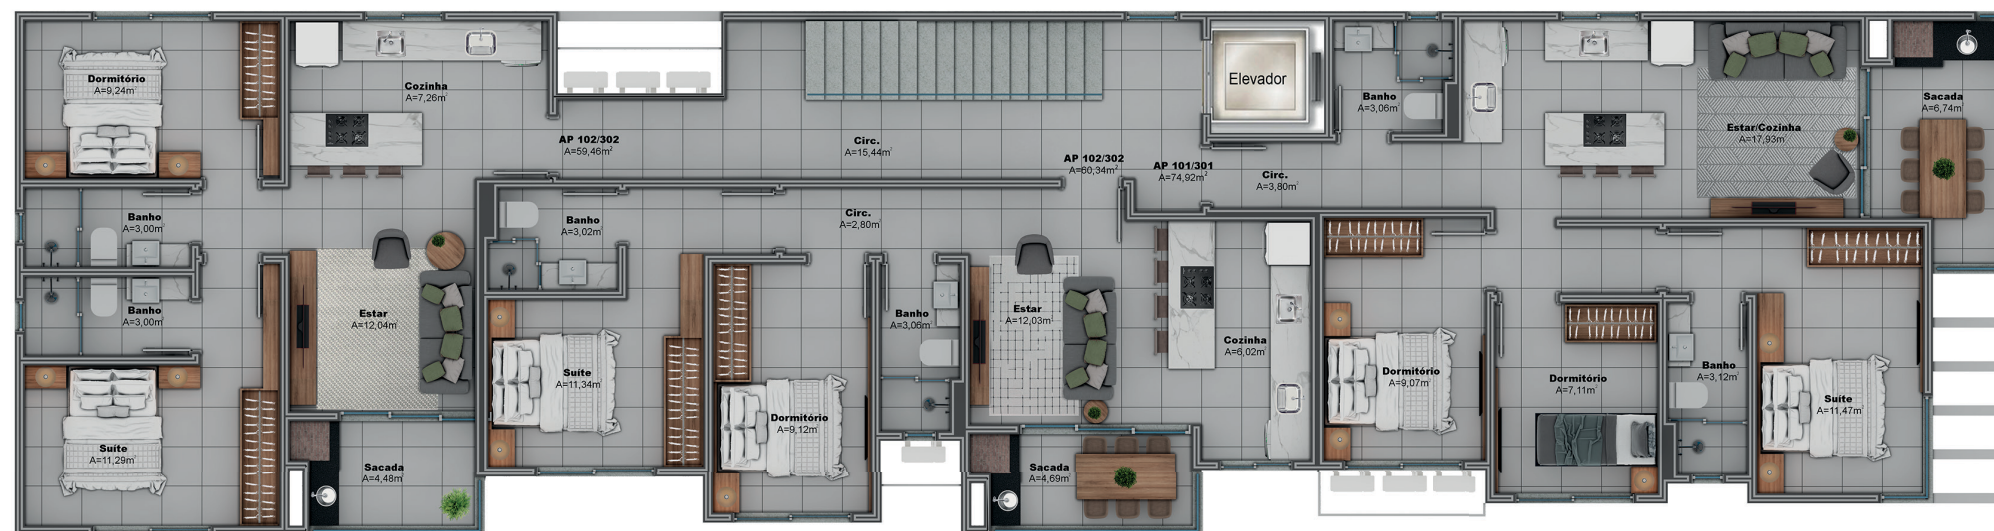

Rua das Araucárias | Palmas do arvoredo | Governador Celso Ramos - SC

PINALES

RESIDENCIAL

2 & 3

Dormitórios com suíte

Piscina

Salão de Festas

Playground

O Empreendimento

- Hall de entrada climatizado e decorado ;
- Hobby box;
- Elevador;
- Piscina;
- Salão de Festas decorado e climatizado;
- Sensores de presença nas áreas comuns ;
- Câmeras de segurança;